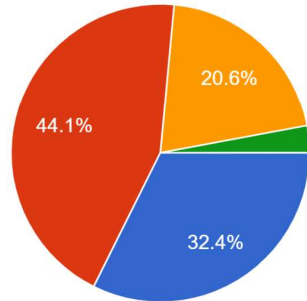

- बहुत अच्छा
- अच्छा
- औसत
- औसत से कम

छात्रावास सुविधाएं
34 responses

- बहुत अच्छा
- अच्छा
- औसत
- औसत से कम

पूर्व छात्र संघ/पुराने मित्रों का नेटवर्क

34 responses

व्यावसायिक पाठ्यक्रम और उनकी उपयुक्तता

34 responses

वास्तविक जीवन के अनुप्रयोग के लिए पाठ्यक्रम की प्रासंगिकता

34 responses

वर्तमान नौकरी के संबंध में प्रासंगिकता

34 responses

- बहुत अच्छा
- अच्छा
- औसत
- औसत से कम

महाविद्यालय की समग्र रेटिंग

34 responses

- बहुत अच्छा
- अच्छा
- औसत
- औसत से कम