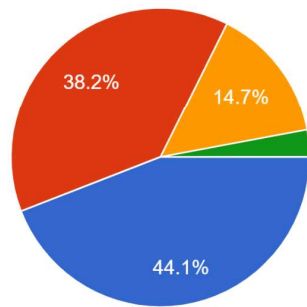

वास्तविक जीवन के अनुप्रयोग के लिए पाठ्यक्रम की प्रासंगिकता

34 responses

वर्तमान नौकरी के संबंध में प्रासंगिकता

34 responses

- बहुत अच्छा
- अच्छा
- औसत
- औसत से कम

महाविद्यालय की समग्र रेटिंग

34 responses

- बहुत अच्छा
- अच्छा
- औसत
- औसत से कम